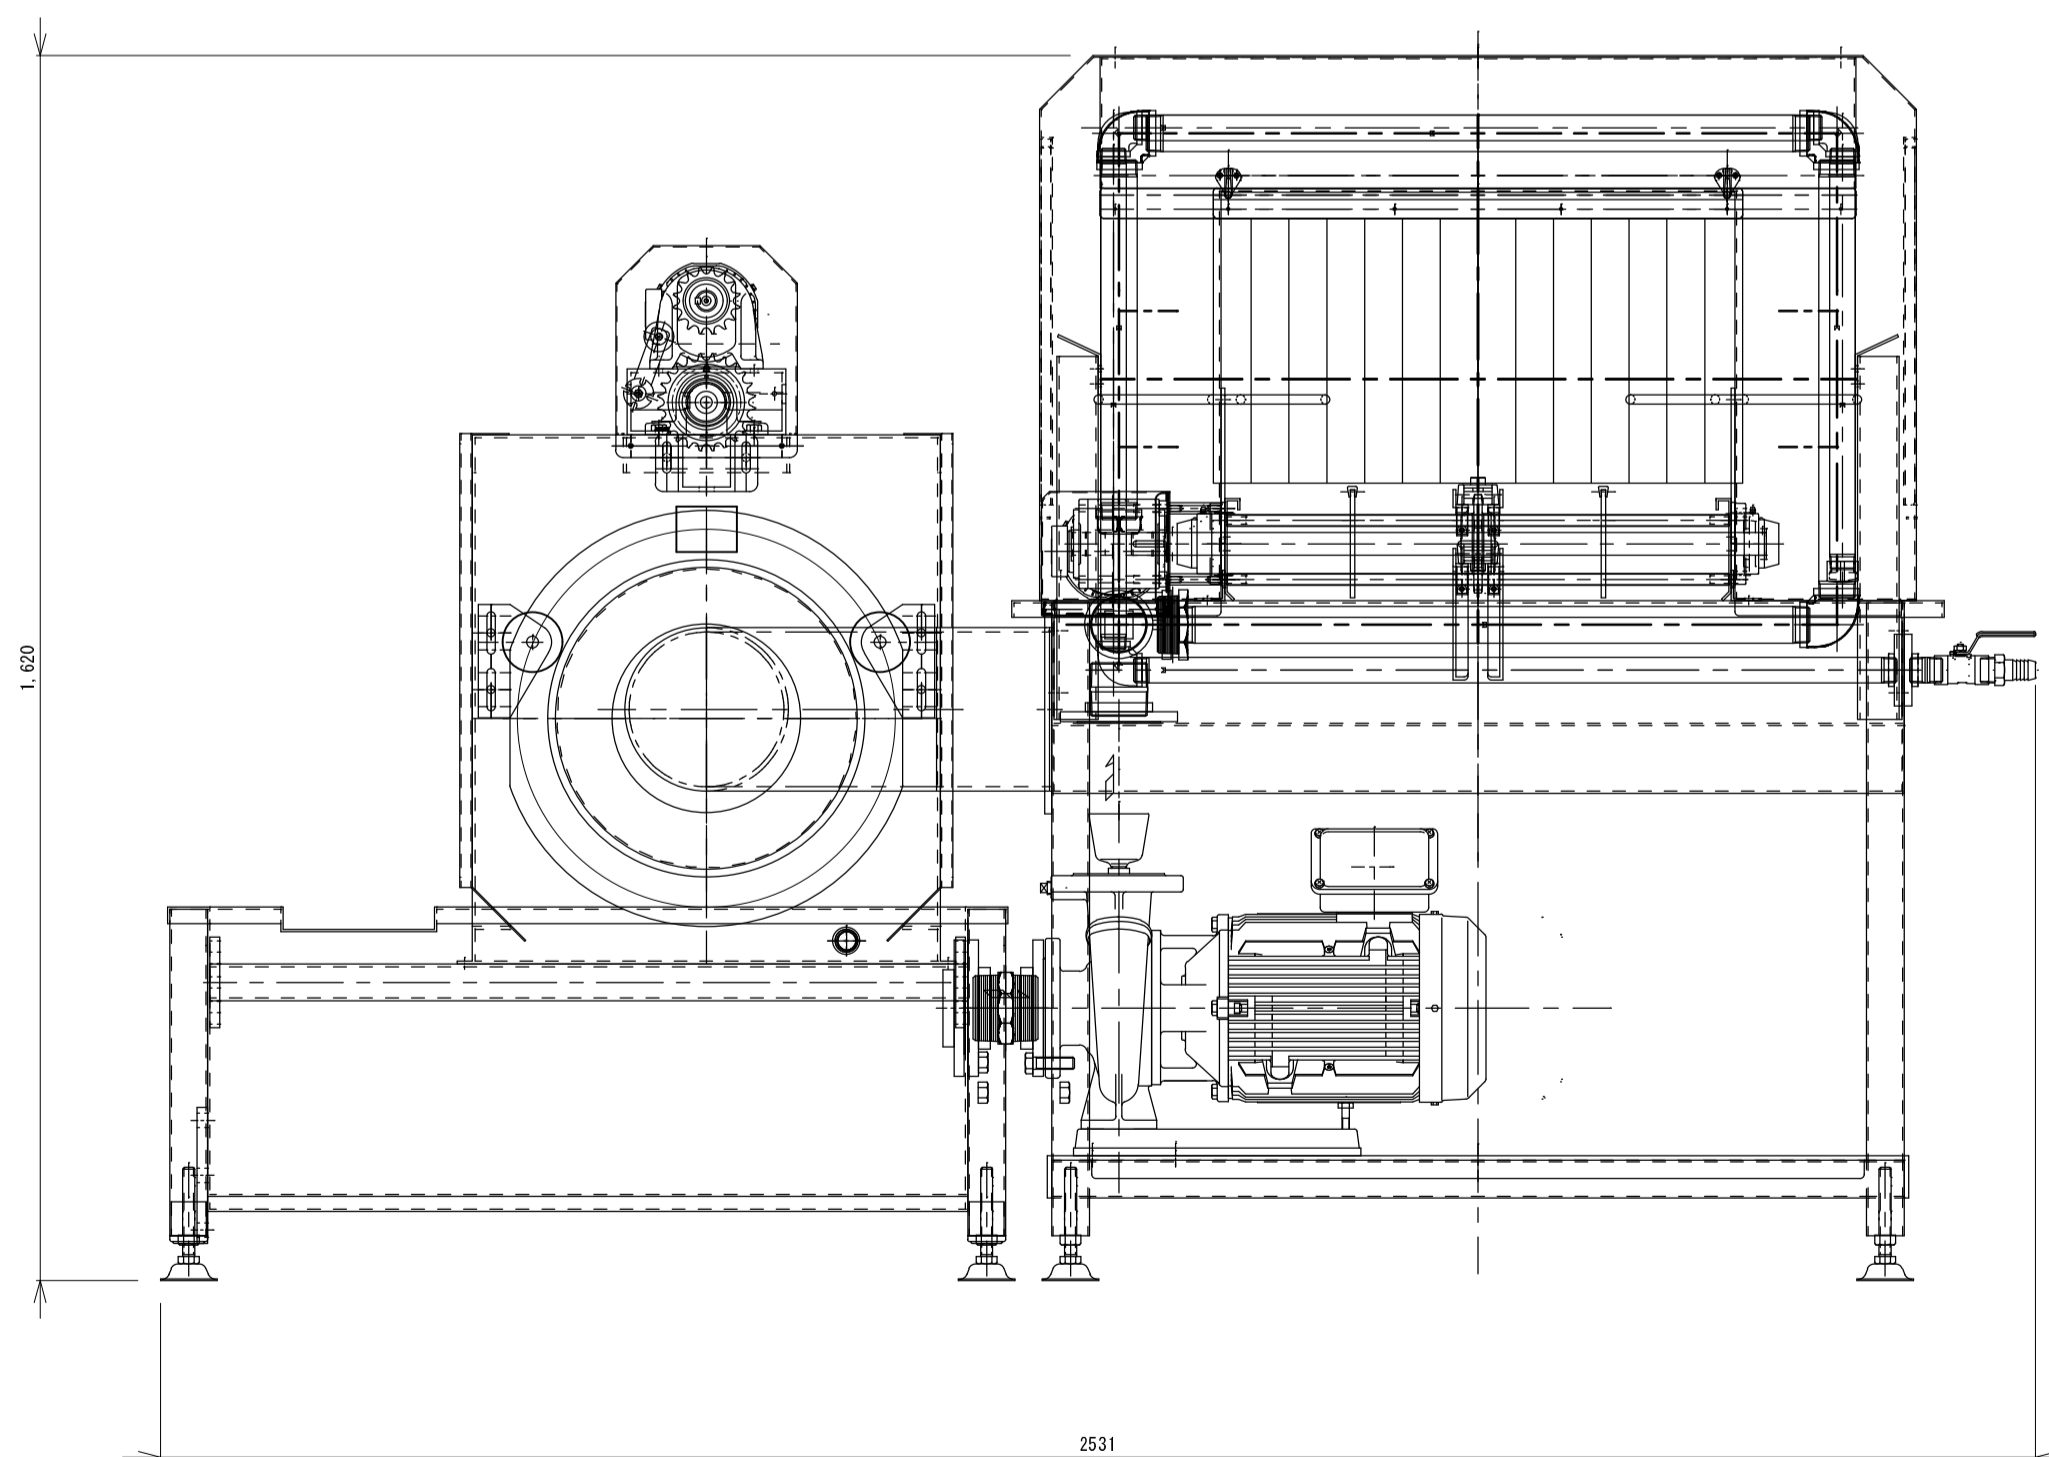

JIS B 0405-c

納入先			数量	
名称	ACW-3000		製図	1/2
設計		製図	1/2	
図番			縮尺	1:10
株式会社 石井製作所				

JIS B 0405-c

納入先			数量	
名称	ACW-3000		製図	2/2
設計		製図	2/2	
図番			縮尺	1:10
株式会社 石井製作所				